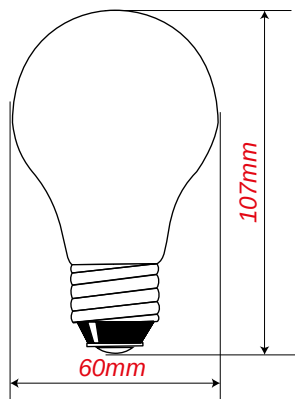

## BULBO WIRE LED A60 - 6W - Ø 60 mm - Base E27

### Specifiche tecniche

- Tensione di alimentazione : 220÷240vca 50/60Hz
- Sorgente luminosa : **WIRE LED Epistar**
- CRI : Ra>80
- Angolo di emissione : **360°**
- Tempo Vita : >20000 ore
- Temperatura di esercizio : -20°C ~ +50°C
- Materiali : Vetro
- Confezione : Scatola
- Destinazione d'uso : Domestico interno
- Potenza equivalente : 50W (incandescenza)
- Certificazioni : CE RoHS TUV

Tipo Attacco	Codice	Potenza reale (W)	Efficienza (Lm/W)	Flusso Luminoso (Lm)	Temp. Colore (°K)	Tensione (Vca)	Tipo diffusore	Utilizzo Dimmer	Diametro Ø (mm)	Altezza (mm)
 27 mm E27	<b>DSC5946910</b>	6	100	600	2700	220÷240	Trasparente	No	60	107